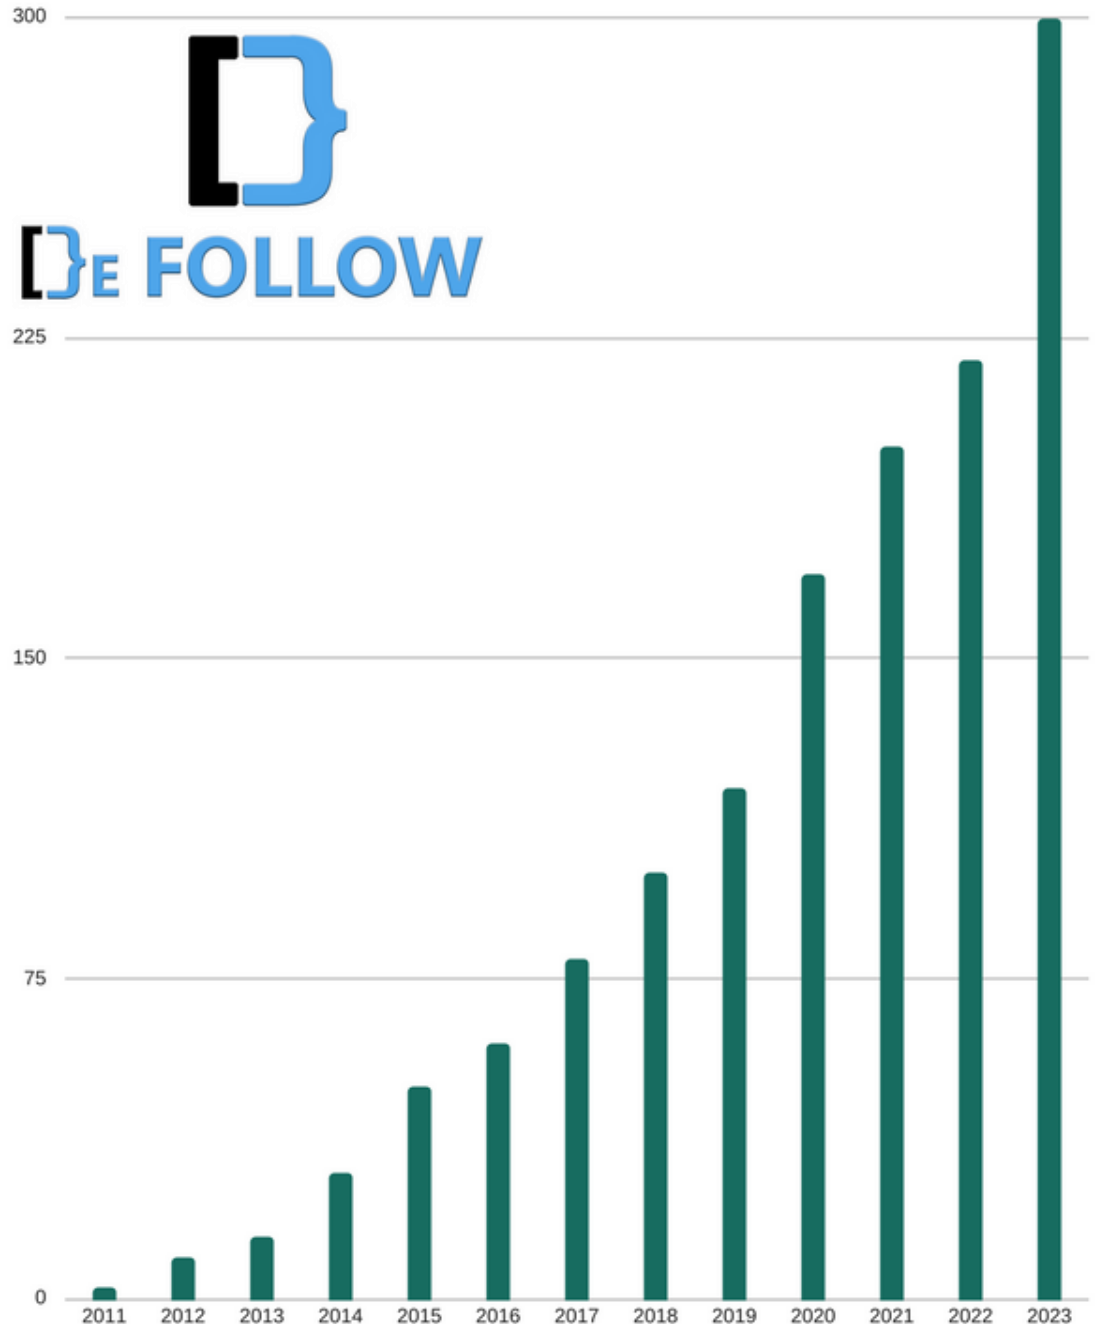

REALIZAMOS UN ESTUDIO PREVIO DE CADA CUENTA, PARA ENCONTRAR LA MEJOR EFECTIVIDAD Y RECOMENDAR LAS MEJORES PRÁCTICAS

NOS INTERESA QUE CONOZCAS COMO ALCANZAR TU MAYOR POTENCIAL.